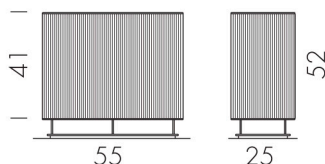

MAKASSAR EIN

Table lamp in satin-finish steel structure, or bronze brass. Lampshade in plisse fabric available in ivory or black.
Lampada da tavolo con struttura in acciaio inox satinato, o ottone bronzato.
Paralume in stoffa plisse disponibile nei colori avorio o nero.

L/W cm 55 - P/D cm 25 - H cm 52

Bulbs / Lamp 2 X max 75W E27

Weight / Peso 9 Kg

COD.	STUCTURE / STRUTTURA	SHADES / PARALUME	PRICE / PREZZO
0300100	stainless steel / acciaio	ivory / avorio	
0300102	stainless steel / acciaio	chiffon cream / chiffon panna	
0300101	bronze brass / ottone bronzato	ivory / avorio	
0300103	bronze brass / ottone bronzato	chiffon cream / chiffon panna