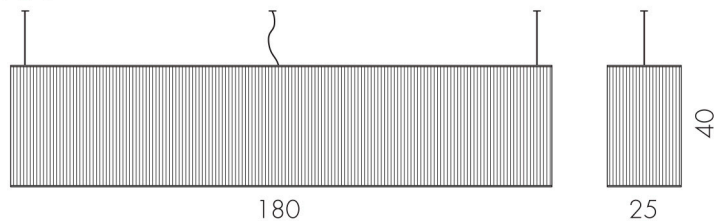

MAKASSAR 180

Ceiling lamp with stainless steel structure, stainless steel suspension adjustable cables.
Lampshade in plisse fabric available in ivory or black.

*Lampada a sospensione con struttura in acciaio inox. Cavi sospensione in acciaio inox regolabili in lunghezza.
Paralume in stoffa plisse disponibile nei colori avorio o nero.*

L/W cm 180 - P/D cm 25 - H cm 40   Bulbs / Lamp 6 X max 60W E27   Weight / Peso 14 Kg

COD.	STRUCTURE / STRUTTURA	SHADES / PARALUME	PRICE / PREZZO
0300110	stainless steel / acciaio	ivory / avorio	
0300120	stainless steel / acciaio	chiffon cream / chiffon panna