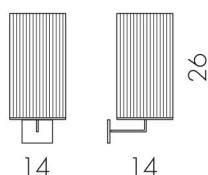

L/W cm 14 - P/D cm 14 - H cm 23

Weight / Peso 0,70 Kg

COD.	STUCTURE / STRUTTURA	SHADES / PARALUME	PRICE / PREZZO
0300080	stainless steel / acciaio	ivory / avorio	

MAKASSAR APPLIQUE

Wall lamp in satin-finish steel structure, or bronze brass. Lampshade in plisse fabric available in ivory or black.
Lampada da parete con struttura in acciaio inox satinato, o ottone bronzato.
Paralume in stoffa plisse disponibile nei colori avorio o nero.

L/W cm 14 - P/D cm 14 - H cm 26

Bulbs / Lamp 1 X max 60W E14

Weight / Peso 1 Kg

COD.	STUCTURE / STRUTTURA	SHADES / PARALUME	PRICE / PREZZO
0300060	stainless steel / acciaio	ivory / avorio	
0300062	stainless steel / acciaio	chiffon cream / chiffon panna	
0300061	bronze brass / ottone bronzato	ivory / avorio	
0300063	bronze brass / ottone bronzato	chiffon cream / chiffon panna	

L/W cm 25 - P/D cm 12,5 - H cm 34

Bulbs / Lamp 1 X max 75W E27

Weight / Peso 2 Kg

COD.	STUCTURE / STRUTTURA	SHADES / PARALUME	PRICE / PREZZO
0300090	stainless steel / acciaio	ivory / avorio	
0300092	stainless steel / acciaio	chiffon cream / chiffon panna	
0300091	bronze brass / ottone bronzato	ivory / avorio	
0300093	bronze brass / ottone bronzato	chiffon cream / chiffon panna	