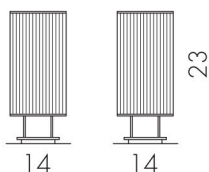

MAKASSAR CANDLE

Table lamp in satin-finish steel structure. Lampshade in ivory plisse fabric.
Lampada da tavolo con struttura in acciaio inox satinato. Base in acciaio inox satinato.
Paralume in stoffa plisse avorio.

L/W cm 14 - P/D cm 14 - H cm 23

Weight / Peso 0,70 Kg

COD.	STUCTURE / STRUTTURA	SHADES / PARALUME	PRICE / PREZZO
0300080	stainless steel / acciaio	ivory / avorio