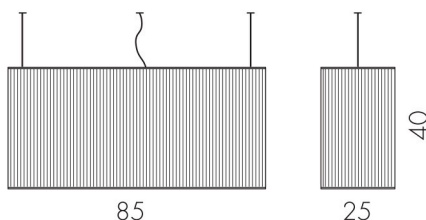

MAKASSAR 85

Ceiling lamp with stainless steel structure, stainless steel suspension adjustable cables.
Lampshade in plisse fabric available in ivory or black.
*Lampada a sospensione con struttura in acciaio inox. Cavi sospensione in acciaio inox regolabili in lunghezza.
Paralume in stoffa plisse disponibile nei colori avorio o nero.*

L/W cm 85 - P/D cm 25 - H cm 40   Bulbs / Lamp 2 X max 75W E27   Weight / Peso 7 Kg

COD.	STRUCTURE / STRUTTURA	SHADES / PARALUME	PRICE / PREZZO
0300106	stainless steel / acciaio	ivory / avorio	
0300116	stainless steel / acciaio	chiffon cream / chiffon panna