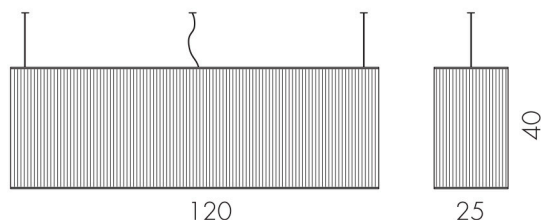

MAKASSAR 120

Ceiling lamp with stainless steel structure, stainless steel suspension adjustable cables.
Lampshade in plisse fabric available in ivory or black.
*Lampada a sospensione con struttura in acciaio inox. Cavi sospensione in acciaio inox regolabili in lunghezza.
Paralume in stoffa plisse disponibile nei colori avorio o nero.*

L/W cm 120 - P/D cm 25 - H cm 40   Bulbs / Lamp 4 X max 75W E27   Weight / Peso 9 Kg

COD.	STRUCTURE / STRUTTURA	SHADES / PARALUME	PRICE / PREZZO
0300107	stainless steel / acciaio	ivory / avorio	
0300117	stainless steel / acciaio	chiffon cream / chiffon panna