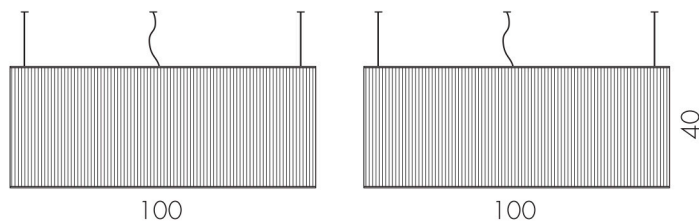

MAKASSAR 100 X 100

Ceiling lamp with stainless steel structure, stainless steel suspension adjustable cables.
Lampshade in plisse fabric available in ivory or black.

*Lampada a sospensione con struttura in acciaio inox. Cavi sospensione in acciaio inox regolabili in lunghezza.
Paralume in stoffa plisse disponibile nei colori avorio o nero.*

L/W cm 100 - P/D cm 100 - H cm 40   Bulbs / Lamp 8 X max 75W E27   Weight / Peso 20 Kg

COD.	STRUCTURE / STRUTTURA	SHADES / PARALUME	PRICE / PREZZO
0300220	stainless steel / acciaio	ivory / avorio	
0300230	stainless steel / acciaio	chiffon cream / chiffon panna