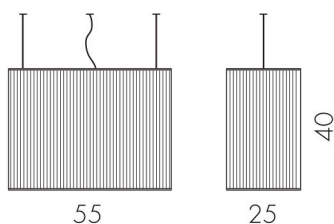

MAKASSAR 55

Ceiling lamp with stainless steel structure, stainless steel suspension adjustable cables.
Lampshade in plisse fabric available in ivory or black.
*Lampada a sospensione con struttura in acciaio inox. Cavi sospensione in acciaio inox regolabili in lunghezza.
Paralume in stoffa plisse disponibile nei colori avorio o nero.*

L/W cm 55 - P/D cm 25 - H cm 40   Bulbs / Lamp 2 X max 75W E27   Weight / Peso 4 Kg

COD.	STRUCTURE / STRUTTURA	SHADES / PARALUME	PRICE / PREZZO
0300105	stainless steel / acciaio	ivory / avorio	
0300115	stainless steel / acciaio	chiffon cream / chiffon panna