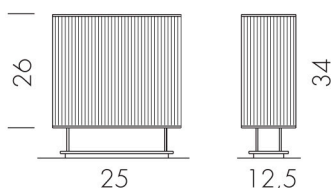

MAKASSAR NACHT

Table lamp in satin-finish steel structure, or bronze brass. Lampshade in plisse fabric available in ivory / black or in chiffon silk.
Lampada da tavolo con struttura in acciaio inox satinato. Base in acciaio inox satinato, o ottone bronzato.
Paralume in stoffa plisse disponibile nei colori avorio / nero o in seta chiffon color panna.

L/W cm 25 - P/D cm 12,5 - H cm 34

Bulbs / Lamp 1 X max 75W E27

Weight / Peso 2 Kg

COD.	STUCTURE / STRUTTURA	SHADES / PARALUME	PRICE / PREZZO
0300090	stainless steel / acciaio	ivory / avorio	
0300092	stainless steel / acciaio	chiffon cream / chiffon panna	
0300091	bronze brass / ottone bronzato	ivory / avorio	
0300093	bronze brass / ottone bronzato	chiffon cream / chiffon panna