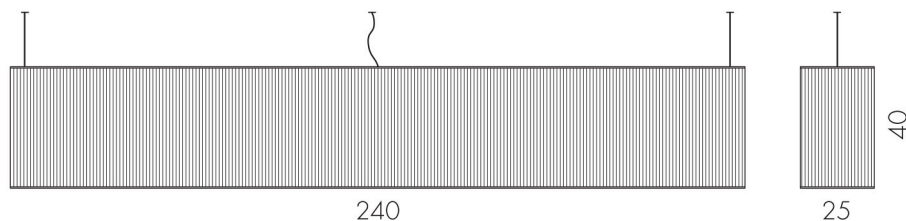

MAKASSAR 240

Ceiling lamp with stainless steel structure, stainless steel suspension adjustable cables.
Lampshade in plisse fabric available in ivory or black.

*Lampada a sospensione con struttura in acciaio inox. Cavi sospensione in acciaio inox regolabili in lunghezza.
Paralume in stoffa plisse disponibile nei colori avorio o nero.*

L/W cm 240 - P/D cm 25 - H cm 40   Bulbs / Lamp 8 X max 75W E27   Weight / Peso 20 Kg

COD.	STRUCTURE / STRUTTURA	SHADES / PARALUME	PRICE / PREZZO
0300108	stainless steel / acciaio	ivory / avorio	
0300118	stainless steel / acciaio	chiffon cream / chiffon panna