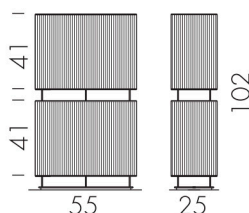

MAKASSAR ZWEI

Floor lamp in satin-finish steel structure, or bronze brass. Lampshade in plisse fabric available in ivory / black or in chiffon silk.

Lampada da terra con struttura in acciaio inox satinato. Base in acciaio inox satinato, o ottone bronzato.
Paralume in stoffa plisse disponibile nei colori avorio / nero o in seta chiffon color panna.

L/W cm 55 - P/D cm 25 - H cm 102

Bulbs / Lamp 4 X max 75W E27

Weight / Peso 14 Kg

COD.	STUCTURE / STRUTTURA	SHADES / PARALUME	PRICE / PREZZO
0300130	stainless steel / acciaio	ivory / avorio	
0300132	stainless steel / acciaio	chiffon cream / chiffon panna	
0300131	bronze brass / ottone bronzato	ivory / avorio	
0300133	bronze brass / ottone bronzato	chiffon cream / chiffon panna