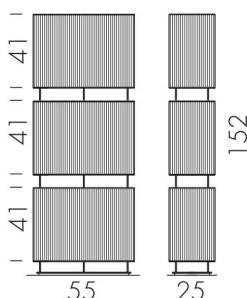

MAKASSAR DREI

Floor lamp in satin-finish steel structure, or bronze brass. Lampshade in plisse fabric available in ivory / black or in chiffon silk.

Lampada da terra con struttura in acciaio inox satinato. Base in acciaio inox satinato, o ottone bronzato.
Paralume in stoffa plisse disponibile nei colori avorio / nero o in seta chiffon color panna.

L/W cm 55 - P/D cm 25 - H cm 152

Bulbs / Lamp 6 X max 75W E27

Weight / Peso 19 Kg

COD.	STUCTURE / STRUTTURA	SHADES / PARALUME	PRICE / PREZZO
0300160	stainless steel / acciaio	ivory / avorio	
0300162	stainless steel / acciaio	chiffon cream / chiffon panna	
0300161	bronze brass / ottone bronzato	ivory / avorio	
0300163	bronze brass / ottone bronzato	chiffon cream / chiffon panna